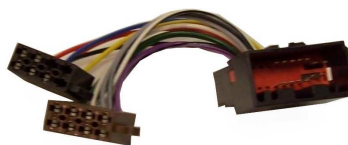

Connettore ISO
FREELANDER
dal 2007
ISO Connectors

42.123